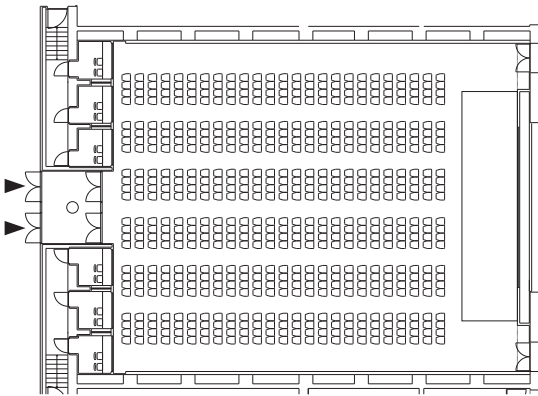

# International Conference Center

国際会議場

■アンフィシアター (275m<sup>2</sup> 天井高5.7~7.3m)  
スクール100席

■イベントホール (481m<sup>2</sup> 天井高6.0m)  
スクール240席

■メインホール (580m<sup>2</sup> 天井高9.2m)  
シアター600席

■メインホール (580m<sup>2</sup> 天井高9.2m)  
スクール224席

■レセプションホールB (258m<sup>2</sup> 天井高4.3~6.7m)  
立食150名+150名

■レセプションホールB (258m<sup>2</sup> 天井高4.3~6.7m)  
シアター200席

# International Conference Center

国際会議場

■レセプションホールA (127m<sup>2</sup> 天井高3m)  
円卓50席

■レセプションホールA (127m<sup>2</sup> 天井高3m)  
シアター80席

■301 (173m<sup>2</sup> 天井高3m)  
スクール64席

■301 (173m<sup>2</sup> 天井高3m)  
口の字52席