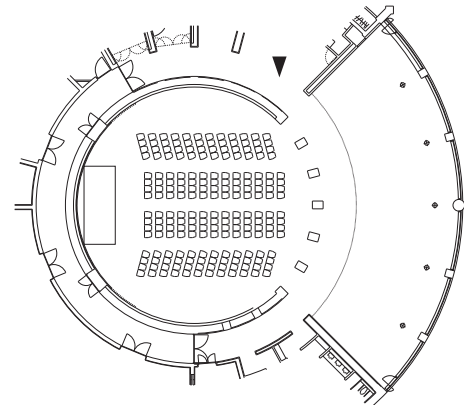

# International Conference Center

国際会議場

■アンフィシアター (275m<sup>2</sup> 天井高5.7~7.3m)  
スクール100席

■イベントホール (481m<sup>2</sup> 天井高6.0m)  
スクール240席

■メインホール (580m<sup>2</sup> 天井高9.2m)  
シアター600席

■メインホール (580m<sup>2</sup> 天井高9.2m)  
スクール224席

■レセプションホールB (258m<sup>2</sup> 天井高4.3~6.7m)  
立食150名+150名

■レセプションホールB (258m<sup>2</sup> 天井高4.3~6.7m)  
シアター200席

# International Conference Center

国際会議場

■レセプションホールA (127m<sup>2</sup> 天井高3m)  
円卓50席

■レセプションホールA (127m<sup>2</sup> 天井高3m)  
シアター80席

■301 (173m<sup>2</sup> 天井高3m)  
スクール64席

■301 (173m<sup>2</sup> 天井高3m)  
口の字52席