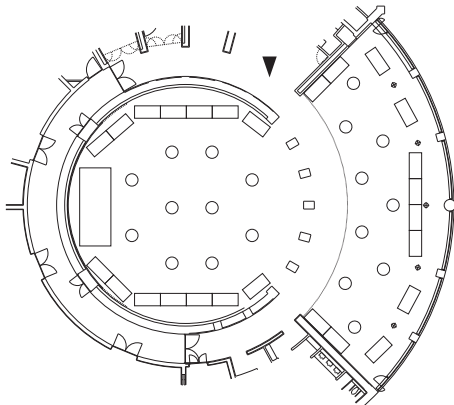

# International Conference Center

国際会議場

■アンフィシアター (275m<sup>2</sup> 天井高5.7~7.3m)  
スクール100席

■イベントホール (481m<sup>2</sup> 天井高6.0m)  
スクール240席

■メインホール (580m<sup>2</sup> 天井高9.2m)  
シアター600席

■メインホール (580m<sup>2</sup> 天井高9.2m)  
スクール224席

■レセプションホールB (258m<sup>2</sup> 天井高4.3~6.7m)  
立食150名+150名

■レセプションホールB (258m<sup>2</sup> 天井高4.3~6.7m)  
シアター200席

# International Conference Center

国際会議場

■レセプションホールA (127m<sup>2</sup> 天井高3m)  
円卓50席

■レセプションホールA (127m<sup>2</sup> 天井高3m)  
シアター80席

■301 (173m<sup>2</sup> 天井高3m)  
スクール64席

■301 (173m<sup>2</sup> 天井高3m)  
口の字52席