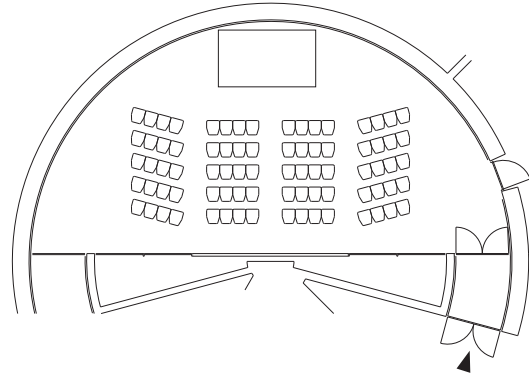

# International Conference Center

国際会議場

■アンフィシアター (275m<sup>2</sup> 天井高5.7~7.3m)  
スクール100席

■イベントホール (481m<sup>2</sup> 天井高6.0m)  
スクール240席

■メインホール (580m<sup>2</sup> 天井高9.2m)  
シアター600席

■メインホール (580m<sup>2</sup> 天井高9.2m)  
スクール224席

■レセプションホールB (258m<sup>2</sup> 天井高4.3~6.7m)  
立食150名+150名

■レセプションホールB (258m<sup>2</sup> 天井高4.3~6.7m)  
シアター200席

# International Conference Center

国際会議場

■レセプションホールA (127m<sup>2</sup> 天井高3m)  
円卓50席

■レセプションホールA (127m<sup>2</sup> 天井高3m)  
シアター80席

■301 (173m<sup>2</sup> 天井高3m)  
スクール64席

■301 (173m<sup>2</sup> 天井高3m)  
口の字52席

■302 (60m<sup>2</sup> 天井高2.7m)  
スクール24席

■304 (35m<sup>2</sup> 天井高2.7m) 口の字16席  
■305 (35m<sup>2</sup> 天井高2.7m) 口の字16席

お問い合わせ 宴会予約係 TEL 0799-74-1188 FAX 0799-74-1145 tc@westin-awaji.com

〒656-2306 兵庫県淡路市夢舞台2番地 TEL 0799-74-1111(代表) FAX 0799-74-1100 <https://www.westin-awaji.com>