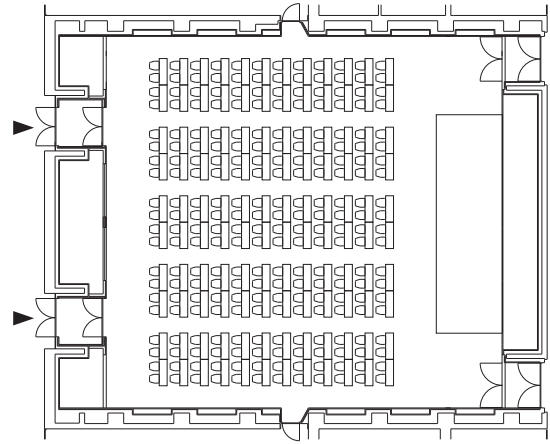

# International Conference Center

国際会議場

■アンフィシアター (275m<sup>2</sup> 天井高5.7~7.3m)  
スクール100席

■イベントホール (481m<sup>2</sup> 天井高6.0m)  
スクール240席

■メインホール (580m<sup>2</sup> 天井高9.2m)  
シアター600席

■メインホール (580m<sup>2</sup> 天井高9.2m)  
スクール224席

■レセプションホールB (258m<sup>2</sup> 天井高4.3~6.7m)  
立食150名+150名

■レセプションホールB (258m<sup>2</sup> 天井高4.3~6.7m)  
シアター200席

# International Conference Center

国際会議場

■レセプションホールA (127m<sup>2</sup> 天井高3m)  
円卓50席

■レセプションホールA (127m<sup>2</sup> 天井高3m)  
シアター80席

■301 (173m<sup>2</sup> 天井高3m)  
スクール64席

■301 (173m<sup>2</sup> 天井高3m)  
口の字52席