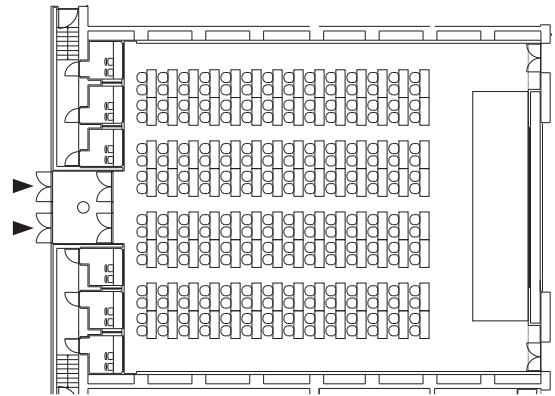

# International Conference Center

国際会議場

■アンフィシアター (275m<sup>2</sup> 天井高5.7~7.3m)  
スクール100席

■イベントホール (481m<sup>2</sup> 天井高6.0m)  
スクール240席

■メインホール (580m<sup>2</sup> 天井高9.2m)  
シアター600席

■メインホール (580m<sup>2</sup> 天井高9.2m)  
スクール224席

■レセプションホールB (258m<sup>2</sup> 天井高4.3~6.7m)  
立食150名+150名

■レセプションホールB (258m<sup>2</sup> 天井高4.3~6.7m)  
シアター200席

# International Conference Center

国際会議場

■レセプションホールA (127m<sup>2</sup> 天井高3m)  
円卓50席

■レセプションホールA (127m<sup>2</sup> 天井高3m)  
シアター80席

■301 (173m<sup>2</sup> 天井高3m)  
スクール64席

■301 (173m<sup>2</sup> 天井高3m)  
口の字52席

■302 (60m<sup>2</sup> 天井高2.7m)  
スクール24席

■304 (35m<sup>2</sup> 天井高2.7m) 口の字16席  
■305 (35m<sup>2</sup> 天井高2.7m) 口の字16席

お問い合わせ 宴会予約係 TEL 0799-74-1188 FAX 0799-74-1145 tc@westin-awaji.com

〒656-2306 兵庫県淡路市夢舞台2番地 TEL 0799-74-1111(代表) FAX 0799-74-1100 <https://www.westin-awaji.com>