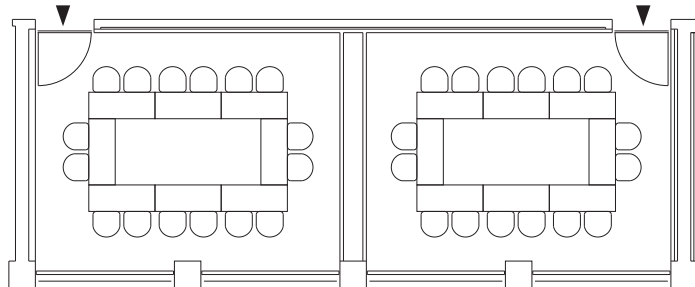

# International Conference Center

国際会議場

■アンフィシアター (275m<sup>2</sup> 天井高5.7~7.3m)  
スクール100席

■イベントホール (481m<sup>2</sup> 天井高6.0m)  
スクール240席

■メインホール (580m<sup>2</sup> 天井高9.2m)  
シアター600席

■メインホール (580m<sup>2</sup> 天井高9.2m)  
スクール224席

■レセプションホールB (258m<sup>2</sup> 天井高4.3~6.7m)  
立食150名+150名

■レセプションホールB (258m<sup>2</sup> 天井高4.3~6.7m)  
シアター200席

# International Conference Center

国際会議場

■レセプションホールA (127m<sup>2</sup> 天井高3m)  
円卓50席

■レセプションホールA (127m<sup>2</sup> 天井高3m)  
シアター80席

■301 (173m<sup>2</sup> 天井高3m)  
スクール64席

■301 (173m<sup>2</sup> 天井高3m)  
口の字52席

■302 (60m<sup>2</sup> 天井高2.7m)  
スクール24席

■304 (35m<sup>2</sup> 天井高2.7m) 口の字16席  
■305 (35m<sup>2</sup> 天井高2.7m) 口の字16席

お問い合わせ 宴会予約係 TEL 0799-74-1188 FAX 0799-74-1145 tc@westin-awaji.com

〒656-2306 兵庫県淡路市夢舞台2番地 TEL 0799-74-1111(代表) FAX 0799-74-1100 <https://www.westin-awaji.com>