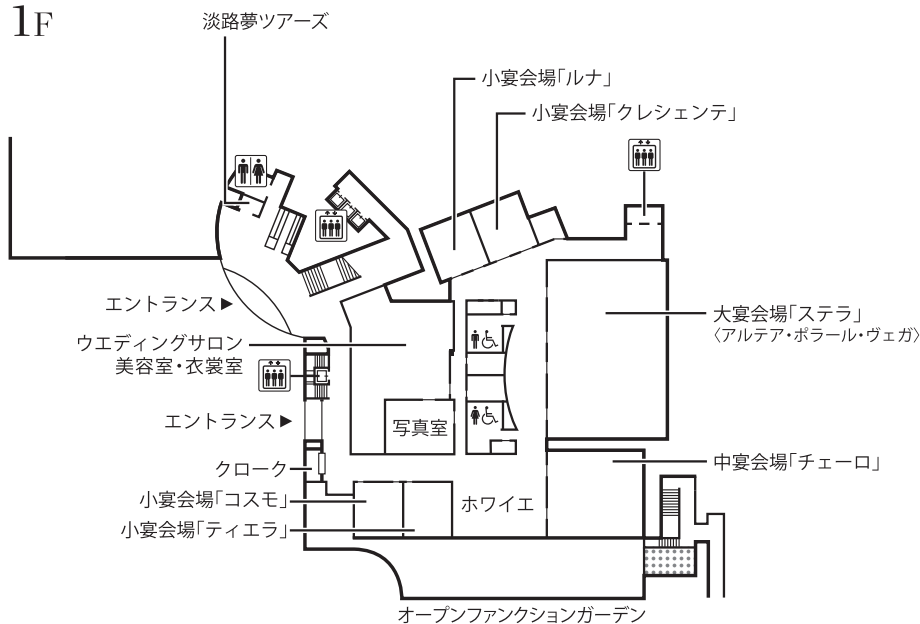

Floor Guide

館内見取り図

Awaji Yumebutai 淡路夢舞台

The Westin Awaji Island

ウェスティンホテル淡路

3F

2F

1F

4F~10F

※見取り図内の数字は部屋番号を表しています。例えば4Fの25の場合、部屋番号は425となります。

○6・7・8・10Fの14・15は
エグゼクティブスイート
になります。

○9Fの13~16は
プレジデンシャルスイートになります。

○4・5Fの15は
ジュニアスイートになります。

■デラックス (42m²)

■ジュニアスイート (55m²)

■エグゼクティブスイート (92m²)