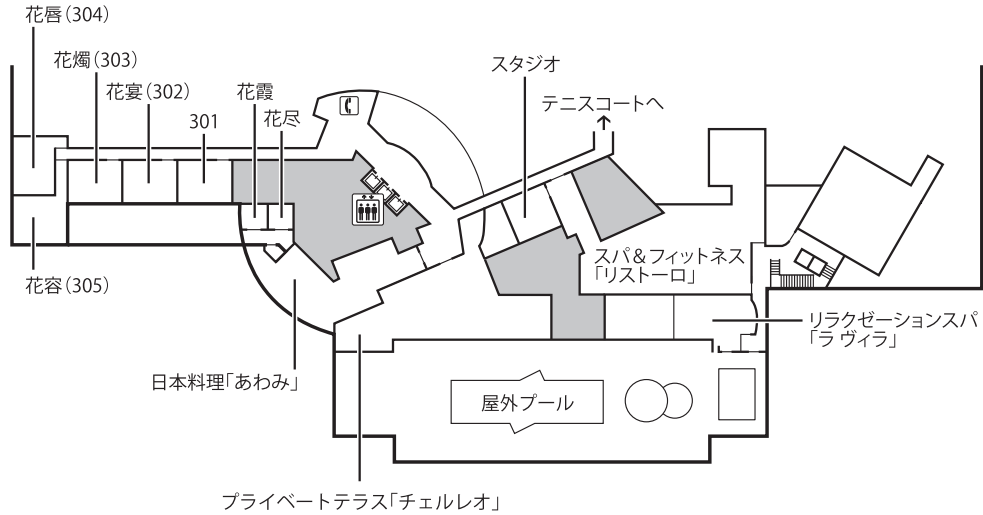

Floor Guide

館内見取り図

Awaji Yumebutai 淡路夢舞台

The Westin Awaji Island

ウェスティンホテル淡路

3F

2F

1F

4F~10F

※見取り図内の数字は部屋番号を表しています。例えば4Fの25の場合、部屋番号は425となります。

○6・7・8・10Fの14・15は
エグゼクティブスイート
になります。

○9Fの13~16は
プレジデンシャルスイートになります。

○4・5Fの15は
ジュニアスイートになります。

■デラックス (42m²)

■ジュニアスイート (55m²)

■エグゼクティブスイート (92m²)