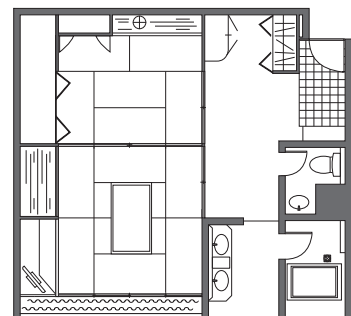

■和室 (64m²~)