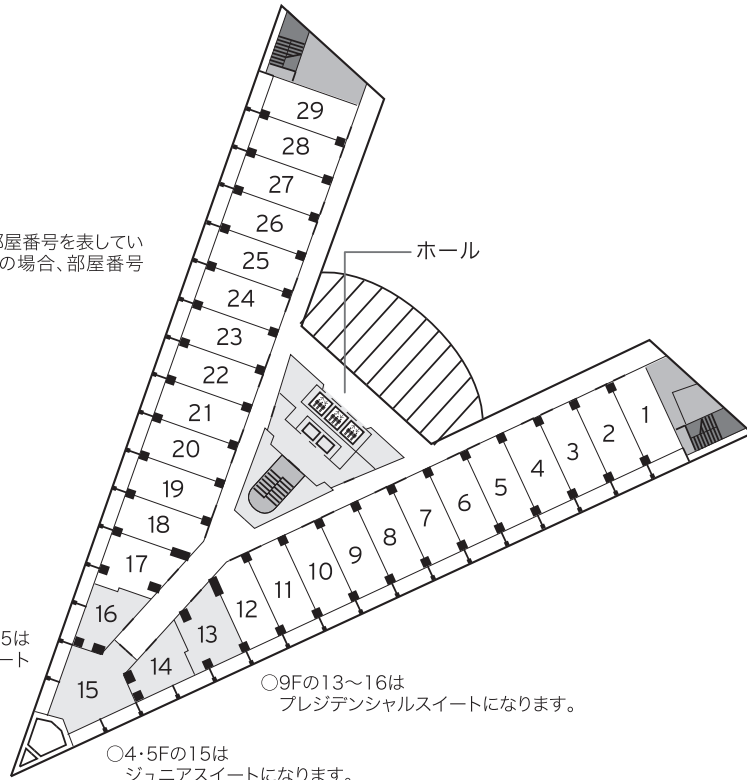

Floor Guide

館内見取り図

Awaji Yumebutai 淡路夢舞台

The Westin Awaji Island

ウェスティンホテル淡路

3F

2F

1F

4F~10F

※見取り図内の数字は部屋番号を表しています。例えば4Fの25の場合、部屋番号は425となります。

○6・7・8・10Fの14・15は
エグゼクティブスイート
になります。

○9Fの13~16は
プレジデンシャルスイートになります。

○4・5Fの15は
ジュニアスイートになります。

■デラックス (42m²)

■ジュニアスイート (55m²)

■エグゼクティブスイート (92m²)