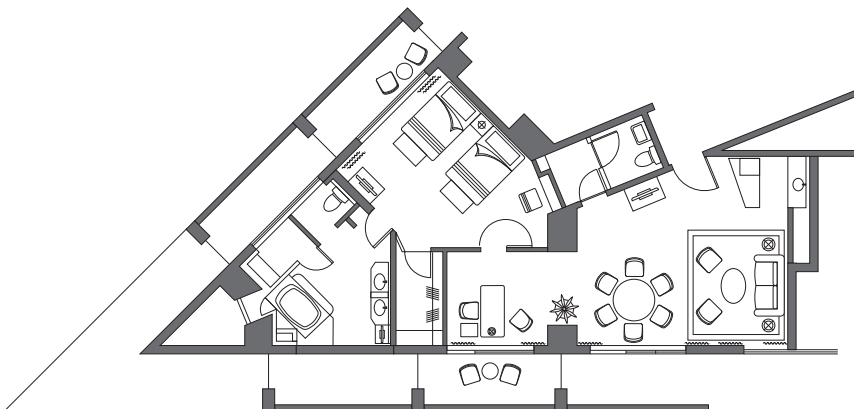

Floor Guide

館内見取り図

Awaji Yumebutai 淡路夢舞台

The Westin Awaji Island

ウェスティンホテル淡路

3F

2F

1F

4F~10F

※見取り図内の数字は部屋番号を表しています。例えば4Fの25の場合、部屋番号は425となります。

○6・7・8・10Fの14・15は
エグゼクティブスイート
になります。

○9Fの13~16は
プレジデンシャルスイートになります。

○4・5Fの15は
ジュニアスイートになります。

■デラックス (42m²)

■ジュニアスイート (55m²)

■エグゼクティブスイート (92m²)