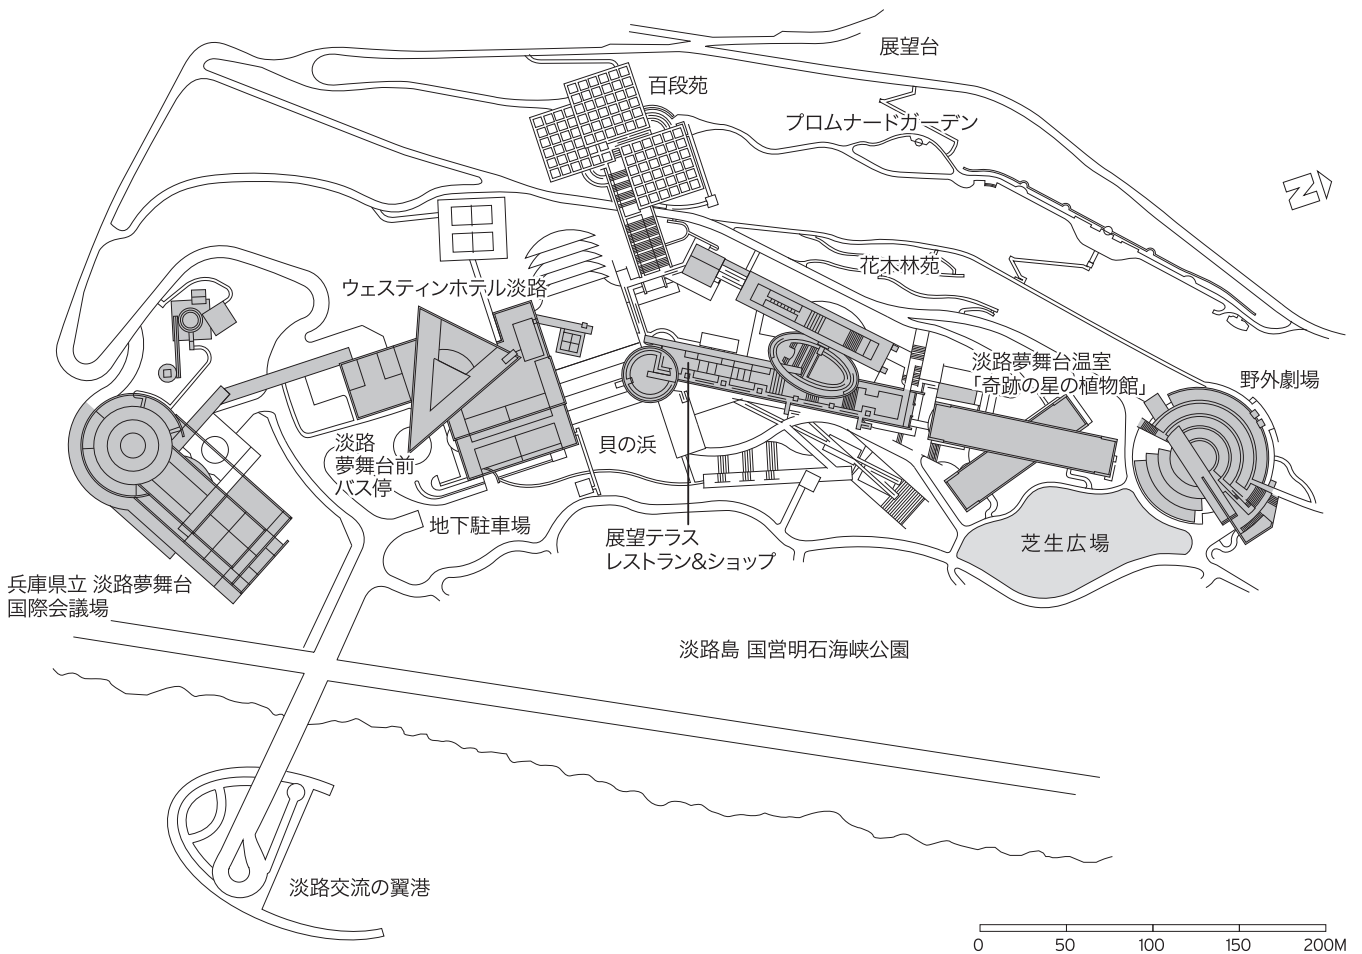

Floor Guide

館内見取り図

Awaji Yumebutai 淡路夢舞台

The Westin Awaji Island

ウェスティンホテル淡路

3F

2F

1F

4F~10F

※見取り図内の数字は部屋番号を表しています。例えば4Fの25の場合、部屋番号は425となります。

○6・7・8・10Fの14・15は
エグゼクティブスイート
になります。

○9Fの13~16は
プレジデンシャルスイートになります。

○4・5Fの15は
ジュニアスイートになります。

■デラックス (42m²)

■ジュニアスイート (55m²)

■エグゼクティブスイート (92m²)