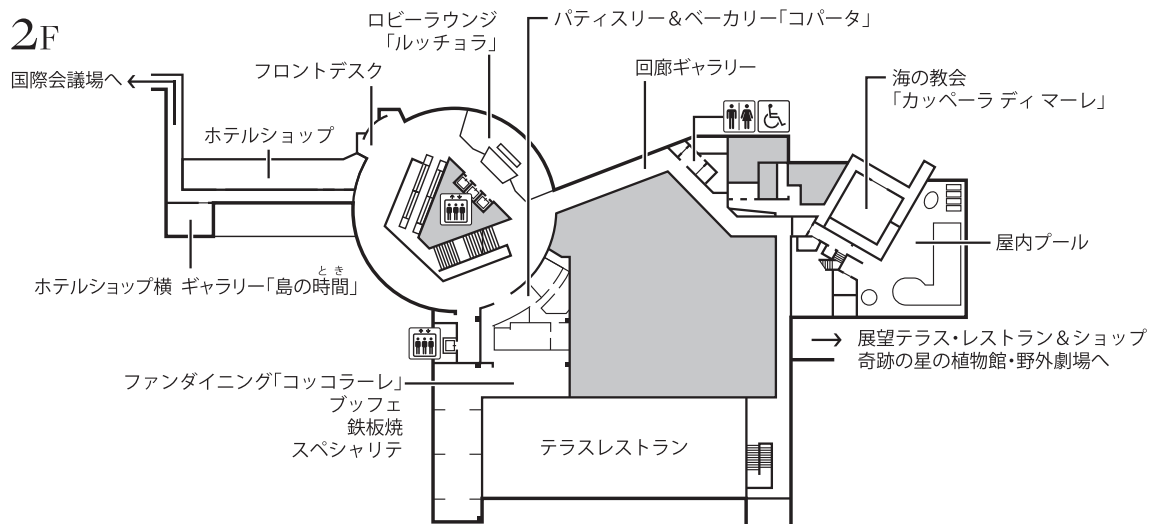

Floor Guide

館内見取り図

Awaji Yumebutai 淡路夢舞台

The Westin Awaji Island

ウェスティンホテル淡路

3F

2F

1F

4F~10F

※見取り図内の数字は部屋番号を表しています。例えば4Fの25の場合、部屋番号は425となります。

○6・7・8・10Fの14・15は
エグゼクティブスイート
になります。

○9Fの13~16は
プレジデンシャルスイートになります。

○4・5Fの15は
ジュニアスイートになります。

■デラックス (42m²)

■ジュニアスイート (55m²)

■エグゼクティブスイート (92m²)