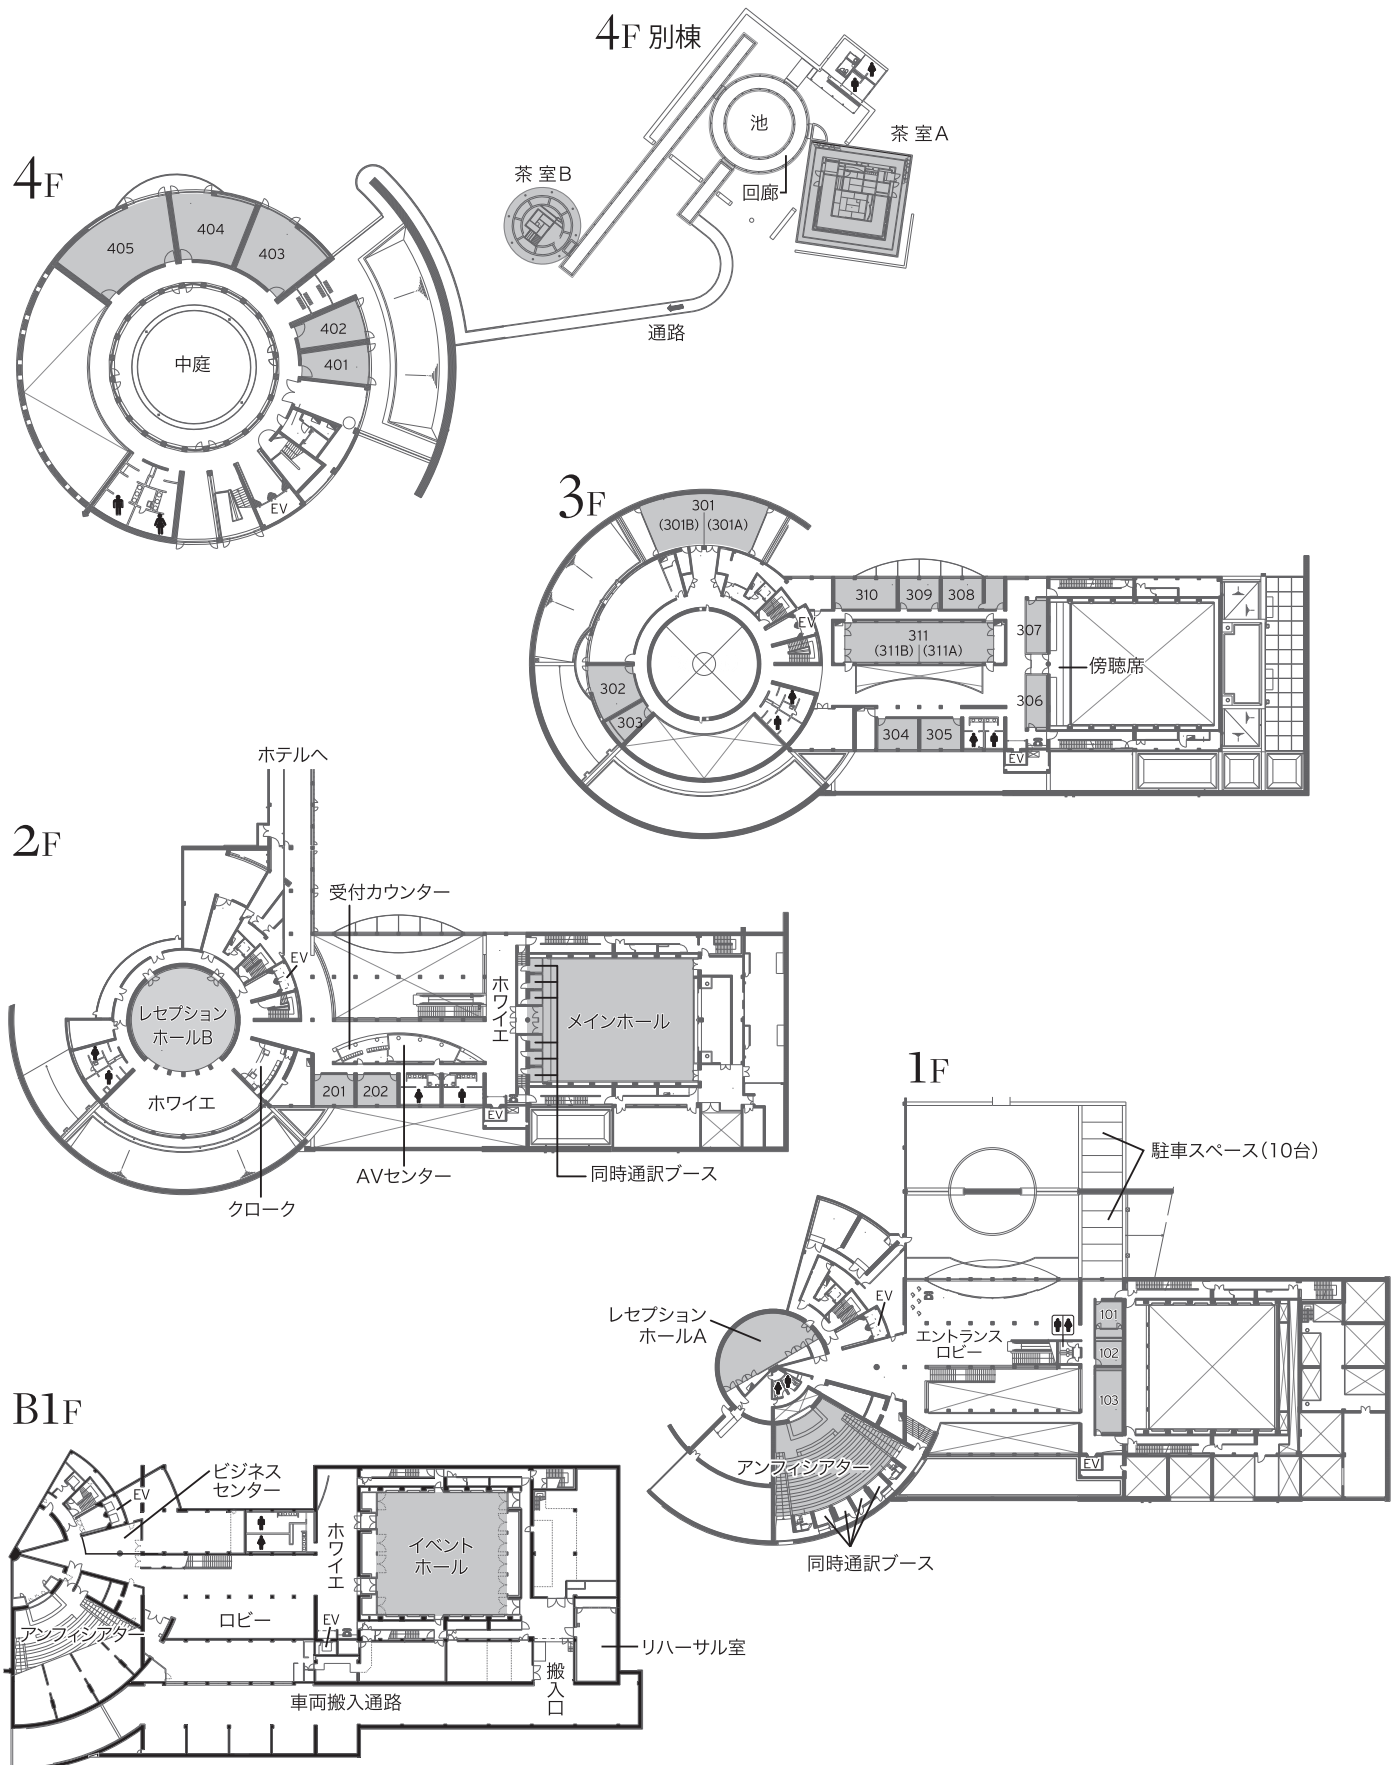

International Conference Center

国際会議場

お問い合わせ 宴会予約係 TEL 0799-74-1188 FAX 0799-74-1145 tc@westin-awaji.com

〒656-2306 兵庫県淡路市夢舞台2番地 TEL 0799-74-1111 (代表) FAX 0799-74-1100 <https://www.westin-awaji.com>