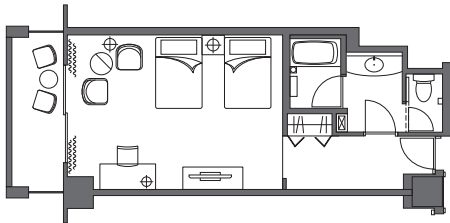

Floor Guide

館内見取り図

Awaji Yumebutai 淡路夢舞台

The Westin Awaji Island

ウェスティンホテル淡路

3F

2F

1F

4F~10F

※見取り図内の数字は部屋番号を表しています。例えば4Fの25の場合、部屋番号は425となります。

○6・7・8・10Fの14・15は
エグゼクティブスイート
になります。

○9Fの13~16は
プレジデンシャルスイートになります。

○4・5Fの15は
ジュニアスイートになります。

■デラックス (42m²)

■ジュニアスイート (55m²)

■エグゼクティブスイート (92m²)

■和室 (64m²~)

International Conference Center

国際会議場

お問い合わせ 宴会予約係 TEL 0799-74-1188 FAX 0799-74-1145 tc@westin-awaji.com

〒656-2306 兵庫県淡路市夢舞台2番地 TEL 0799-74-1111 (代表) FAX 0799-74-1100 <https://www.westin-awaji.com>