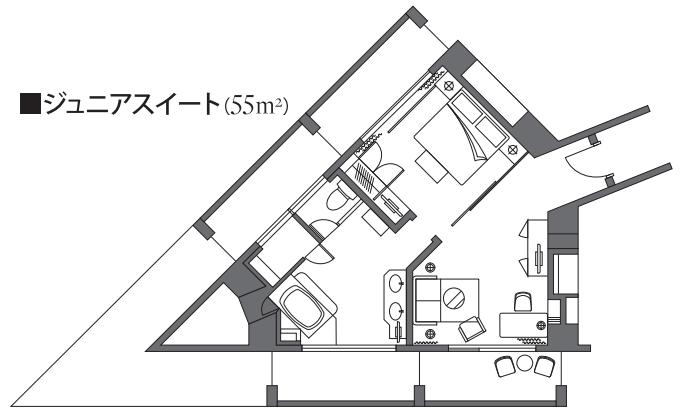

Floor Guide

館内見取り図

Awaji Yumebutai 淡路夢舞台

The Westin Awaji Island

ウェスティンホテル淡路

3F

2F

1F

4F~10F

※見取り図内の数字は部屋番号を表しています。例えば4Fの25の場合、部屋番号は425となります。

○6・7・8・10Fの14・15は
エグゼクティブスイート
になります。

○9Fの13~16は
プレジデンシャルスイートになります。

○4・5Fの15は
ジュニアスイートになります。

■デラックス (42m²)

■ジュニアスイート (55m²)

■エグゼクティブスイート (92m²)