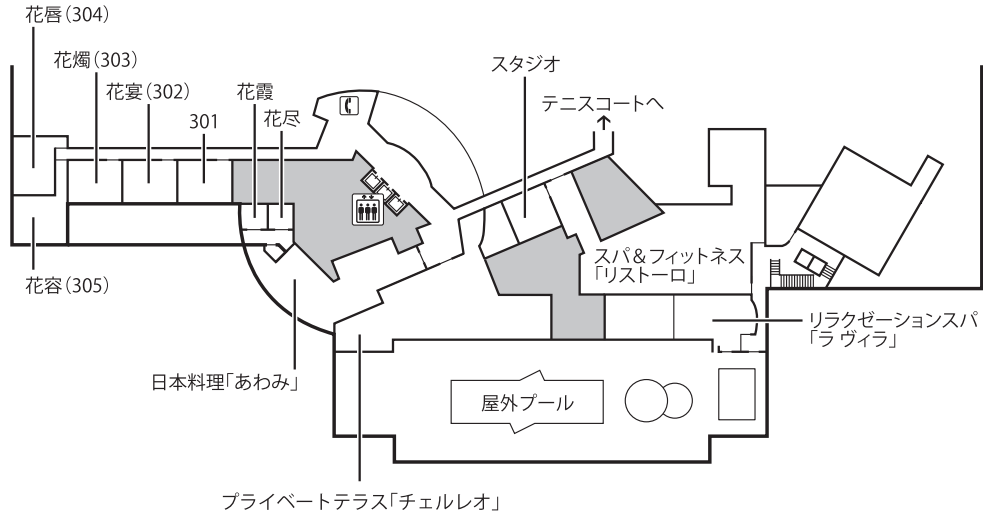

The Westin Awaji Island

ウェスティンホテル淡路

3F

2F

1F

4F~10F

※見取り図内の数字は部屋番号を表しています。例えば4Fの25の場合、部屋番号は425となります。

○6・7・8・10Fの14・15は
エグゼクティブスイート
になります。

○9Fの13~16は
プレジデンシャルスイートになります。

○4・5Fの15は
ジュニアスイートになります。

■デラックス (42m²)

■ジュニアスイート (55m²)

■エグゼクティブスイート (92m²)

■和室 (64m²~)