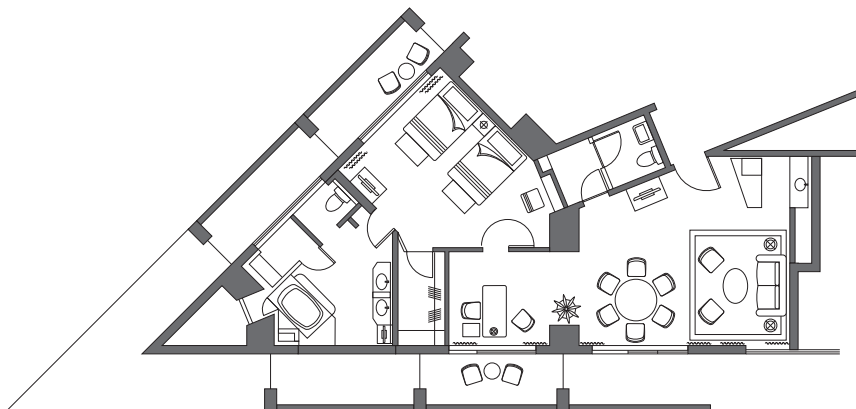

The Westin Awaji Island

ウェスティンホテル淡路

3F

2F

1F

4F~10F

※見取り図内の数字は部屋番号を表しています。例えば4Fの25の場合、部屋番号は425となります。

○6・7・8・10Fの14・15は
エグゼクティブスイート
になります。

○9Fの13~16は
プレジデンシャルスイートになります。

○4・5Fの15は
ジュニアスイートになります。

■デラックス (42m²)

■ジュニアスイート (55m²)

■エグゼクティブスイート (92m²)

■和室 (64m²~)