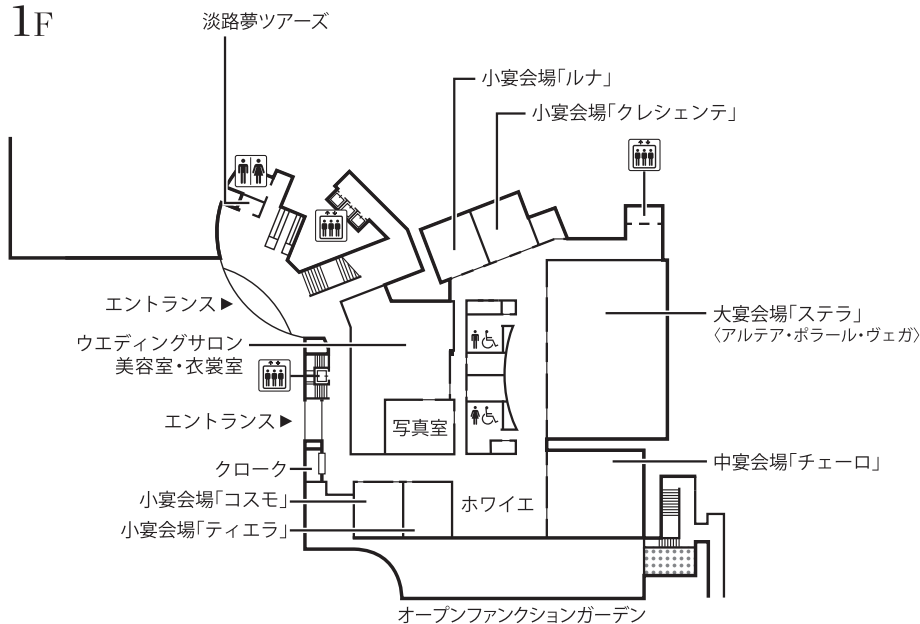

The Westin Awaji Island

ウェスティンホテル淡路

3F

2F

1F

4F~10F

※見取り図内の数字は部屋番号を表しています。例えば4Fの25の場合、部屋番号は425となります。

○6・7・8・10Fの14・15は
エグゼクティブスイート
になります。

○9Fの13~16は
プレジデンシャルスイートになります。

○4・5Fの15は
ジュニアスイートになります。

■デラックス (42m²)

■ジュニアスイート (55m²)

■エグゼクティブスイート (92m²)

■和室 (64m²~)