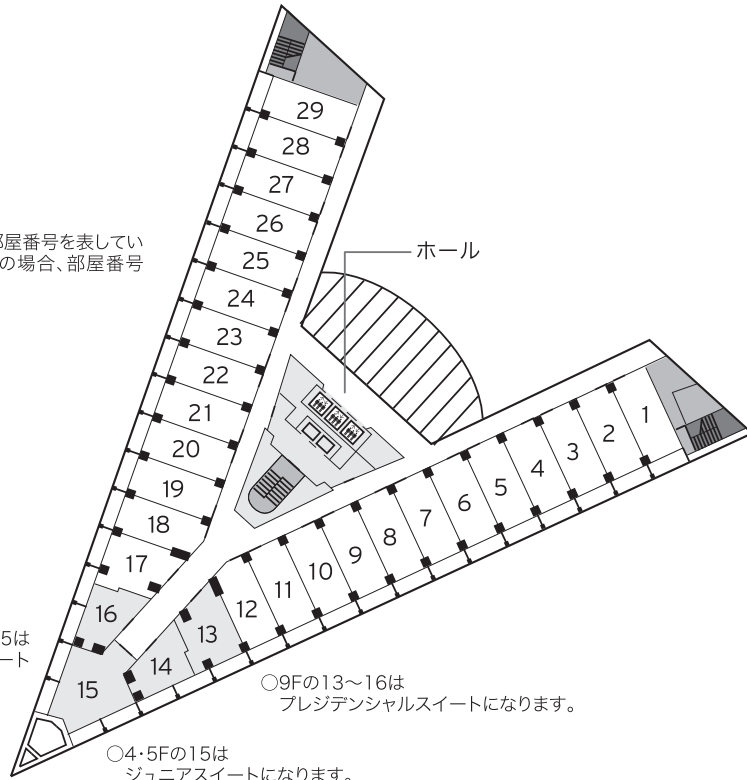

The Westin Awaji Island

ウェスティンホテル淡路

3F

2F

1F

4F~10F

※見取り図内の数字は部屋番号を表しています。例えば4Fの25の場合、部屋番号は425となります。

○6・7・8・10Fの14・15は
エグゼクティブスイート
になります。

○9Fの13~16は
プレジデンシャルスイートになります。

○4・5Fの15は
ジュニアスイートになります。

■デラックス (42m²)

■ジュニアスイート (55m²)

■エグゼクティブスイート (92m²)

■和室 (64m²~)