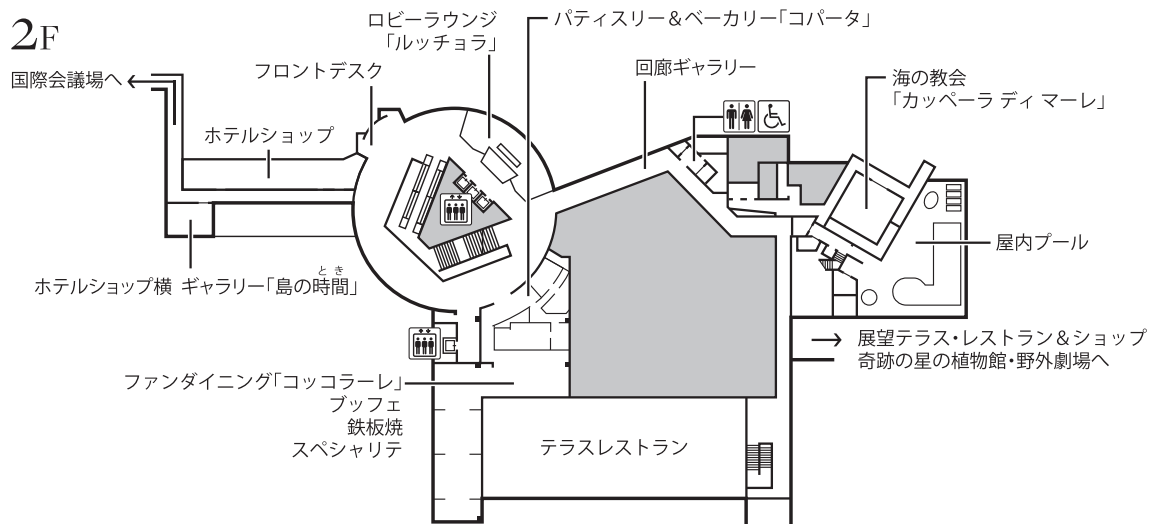

The Westin Awaji Island

ウェスティンホテル淡路

3F

2F

1F

4F~10F

※見取り図内の数字は部屋番号を表しています。例えば4Fの25の場合、部屋番号は425となります。

○6・7・8・10Fの14・15は
エグゼクティブスイート
になります。

○9Fの13~16は
プレジデンシャルスイートになります。

○4・5Fの15は
ジュニアスイートになります。

■デラックス (42m²)

■ジュニアスイート (55m²)

■エグゼクティブスイート (92m²)

■和室 (64m²~)