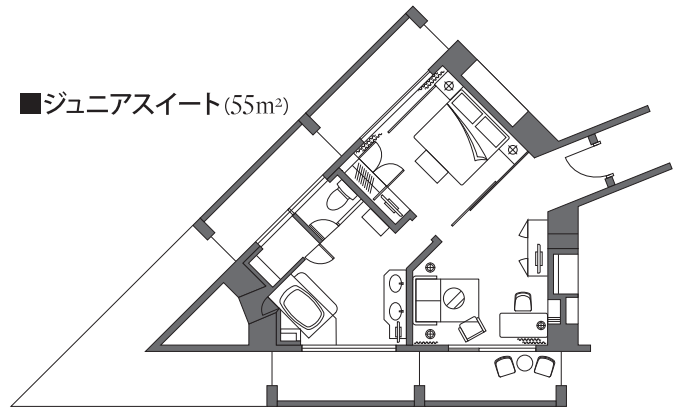

The Westin Awaji Island

ウェスティンホテル淡路

3F

2F

1F

4F~10F

※見取り図内の数字は部屋番号を表しています。例えば4Fの25の場合、部屋番号は425となります。

○6・7・8・10Fの14・15は
エグゼクティブスイート
になります。

○9Fの13~16は
プレジデンシャルスイートになります。

○4・5Fの15は
ジュニアスイートになります。

■デラックス (42m²)

■ジュニアスイート (55m²)

■エグゼクティブスイート (92m²)

■和室 (64m²~)