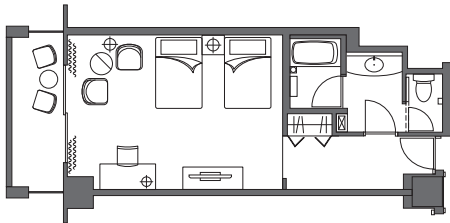

The Westin Awaji Island

ウェスティンホテル淡路

3F

2F

1F

4F~10F

※見取り図内の数字は部屋番号を表しています。例えば4Fの25の場合、部屋番号は425となります。

○6・7・8・10Fの14・15は
エグゼクティブスイート
になります。

○9Fの13~16は
プレジデンシャルスイートになります。

○4・5Fの15は
ジュニアスイートになります。

■デラックス (42m²)

■ジュニアスイート (55m²)

■エグゼクティブスイート (92m²)

■和室 (64m²~)