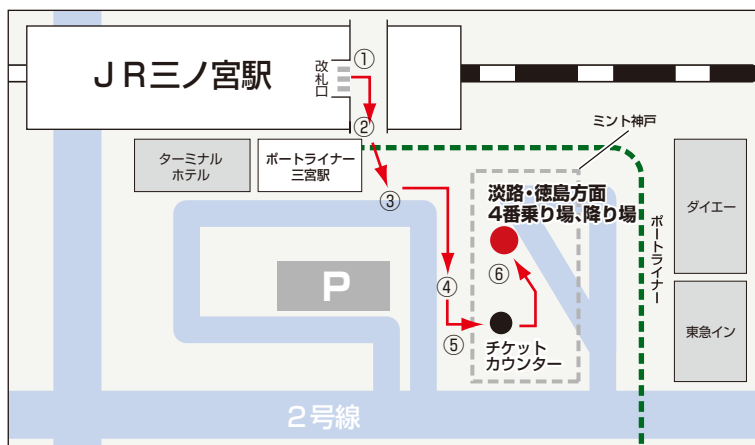

■ 三宮

JR三ノ宮駅～淡路夢舞台前／高速バス 約45分

「東浦バスターミナル」行きに乗りし、「淡路夢舞台前」で下車

■ 高速バスのお問い合わせ

西日本JRバス電話予約センター TEL 06-6371-0111(8:00～21:00)

■ バス乗り場までのルート

① JR三ノ宮駅東口改札を出て、すぐ右方向へ進みます。

② エスカレーター手前の「バスターミナル」の表示に従って斜め左方向へ進みます。

③ ロータリーに沿ってそのまま進みます。

④ 「ミント神戸」に通じるエスカレーター脇を通り抜けると、正面にバスターミナルの入り口が見えてきます。

※ 1Fバスターミナルは「ミント神戸」とは連結していません。

⑤ バスターミナルの入り口をくぐってすぐにバスチケットカウンターがあります。

⑥ 4番乗り場「東浦バスターミナル」行きに乗りし、「淡路夢舞台前」で下車ください。